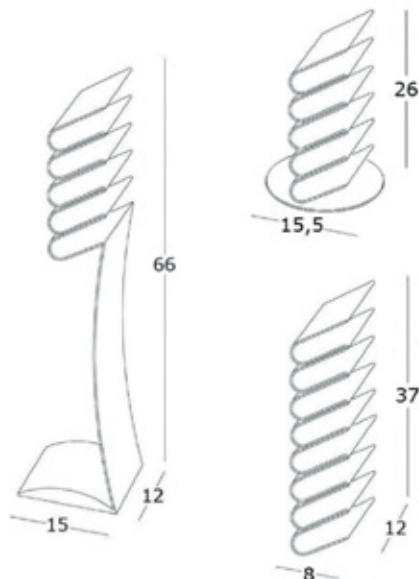

baxter

sobremesa y pared

díez+díez diseño

MiScEL·LàNia

Baxter
Mueble auxiliar complementario
para mesa o mostrador y para pared.

Diseño: diez+diez diseño
 Las posibilidades que ofrece el BAXTER de pié como complemento de sofás y butacas, entre otras, se ven incrementadas en las versiones para mesa o mostrador y para pared. El aprovechamiento de espacio de estas piezas es evidente, también por la facilidad de adaptación a zonas y rincones que otros muebles auxiliares no resuelven tan fácilmente.

Material: Chapa de acero pintada en color plata. Otros colores sobre pedido.

Medidas: SOBREMESA 27 x 12,5 cm., diámetro base : 15,5cm.
 PARED 40,5 x 12,5 cm fondo: 7,5 cm.
 Embalaje: caja de cartón individual.

Material: Xapa d'acer pintada color plata. Altres colors sobre comanda.

Mesures : SOBRETAULA 27 x 12,5 cm., diàmetre base :15,5 cm.
 PARET 40,5 x 12,5 cm prof.: 7,5 cm.
 Embalatge: Caixa de cartró individual

Material: steel sheet, silver painted. Other colours on demand.

Size: TABLE PIECE 27 cm. high, 12,5 cm. wide x 15,5 cm diameter.
 WALL PIECE: 40 cm high x 12,5 wide X 7,5 deep. Packaging: individual carton.